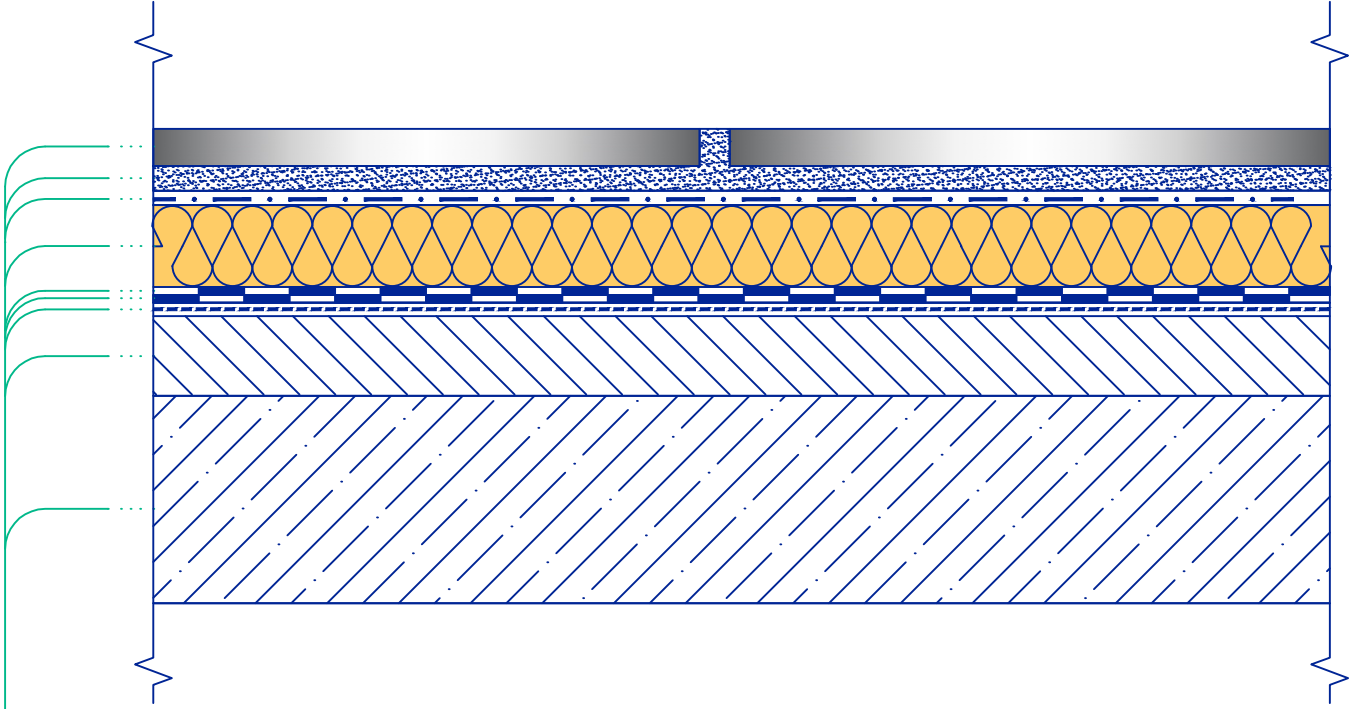

GEZİLEBİLİR ISI YALITIMLI TERS TERAS ÇATI

KARO KAPLAMA

HARÇ-KARO TAKOZU

FİLTRE KATMANI

ISI YALITIM LEVHASI

TS EN 13707'YE UYGUN POLİMER BİTÜMLÜ SU YALITIM ÖRTÜSÜ
(POLYESTER KEÇE TAŞIYICILI)

TS EN 13707'YE UYGUN POLİMER BİTÜMLÜ SU YALITIM ÖRTÜSÜ
(CAM TÜLÜ VEYA POLYESTER KEÇE TAŞIYICILI)

ASTAR

EĞİM BETONU

BETONARME DÖŞEME