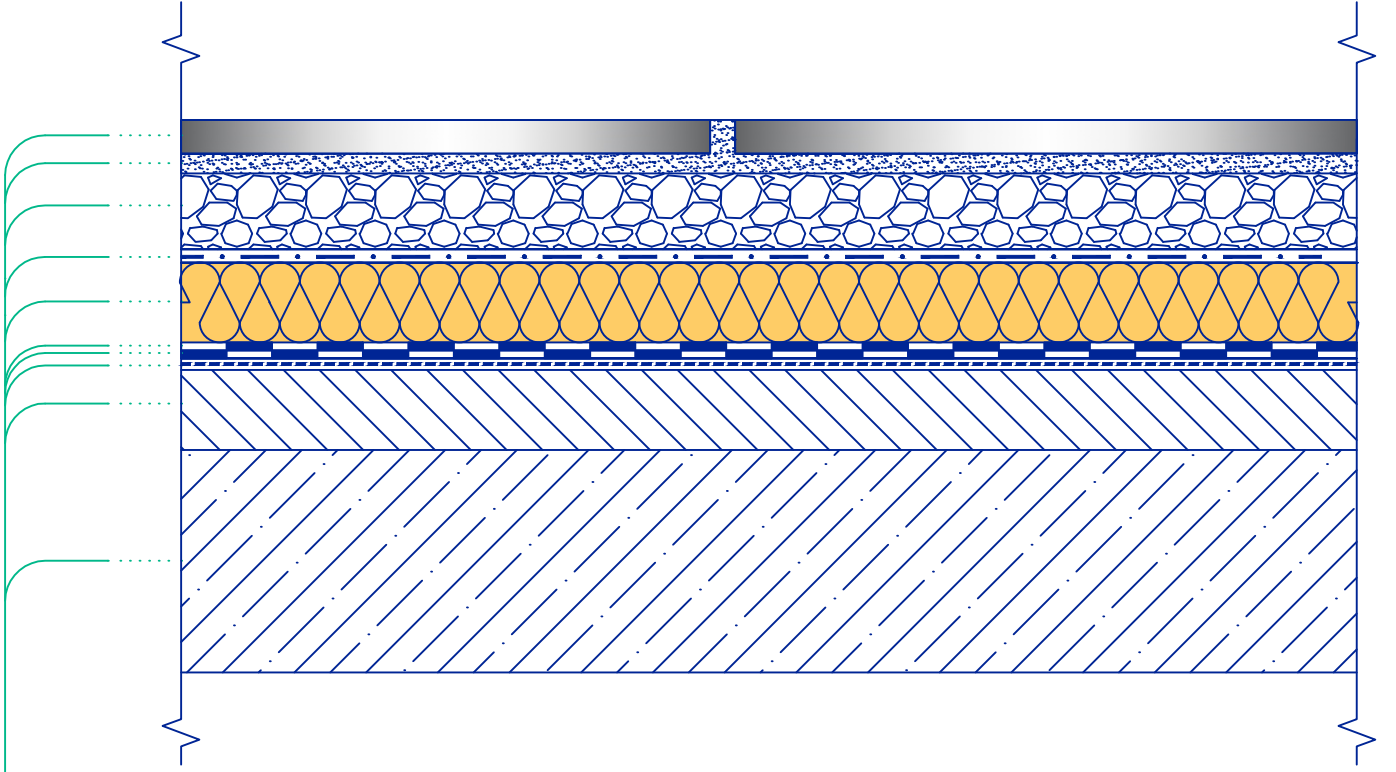

GEZİLEBİLİR ISI YALITIMLI TERS TERAS ÇATI

KAPLAMA TABAKASI

HARÇ

ÇAKIL

FİLTRE KATMANI

ISI YALITIM LEVHASI

TS EN 13707'YE UYGUN POLİMER BİTÜMLÜ SU YALITIM ÖRTÜSÜ
(POLYESTER KEÇE TAŞIYICILI)

TS EN 13707'YE UYGUN POLİMER BİTÜMLÜ SU YALITIM ÖRTÜSÜ
(CAM TÜLÜ VEYA POLYESTER KEÇE TAŞIYICILI)

ASTAR

EĞİM BETONU

BETONARME DÖŞEME