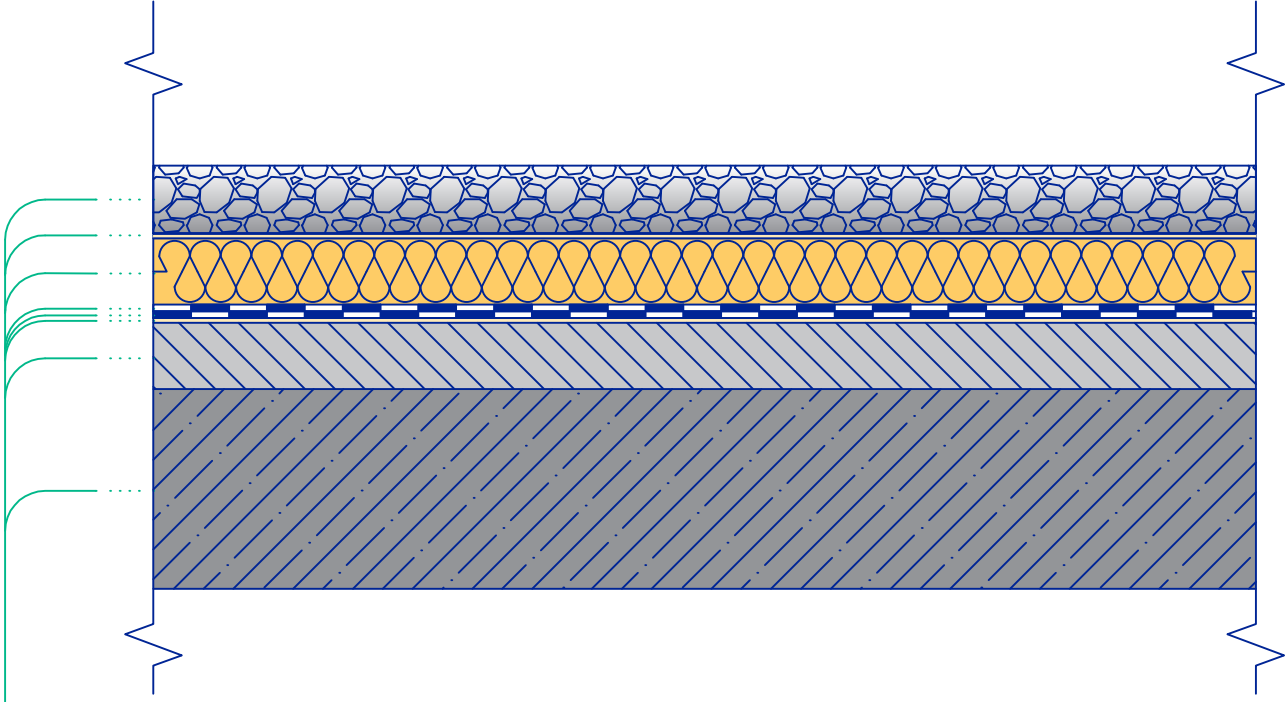

GEZİLEMİYEN ISI YALITIMLI TERS TERAS ÇATI

ÇAKIL

FİLTRE KATMANI

ISI YALITIM LEVHASI

TS EN 13707'YE UYGUN POLİMER BİTÜMLÜ SU YALITIM ÖRTÜSÜ
(POLYESTER KEÇE TAŞIYICILI)

TS EN 13707'YE UYGUN POLİMER BİTÜMLÜ SU YALITIM ÖRTÜSÜ
(CAM TÜLÜ VEYA POLYESTER KEÇE TAŞIYICILI)

ASTAR

EĞİM BETONU

BETONARME DÖŞEME