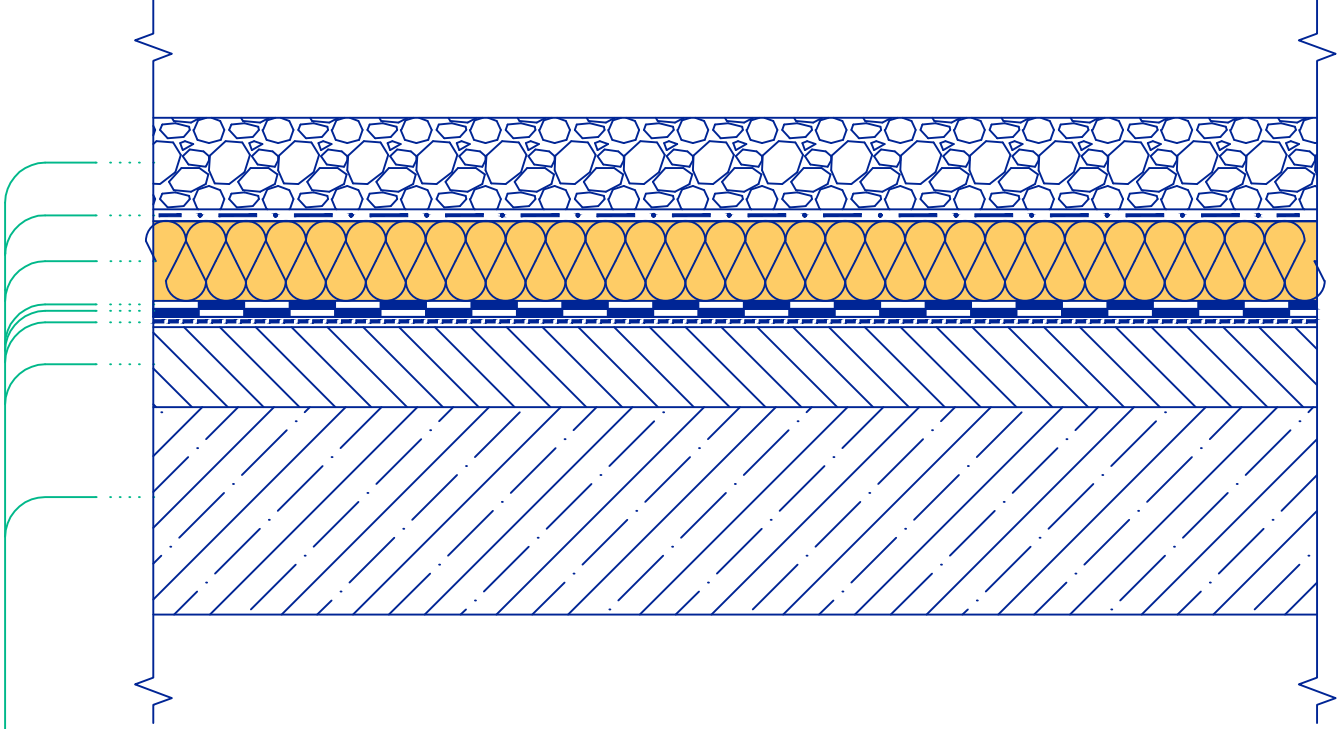

GEZİLEMİYEN ISI YALITIMLI TERS TERAS ÇATI

ÇAKIL

FİLTRE KATMANI

ISI YALITIM LEVHASI

TS EN 13707'YE UYGUN POLİMER BİTÜMLÜ SU YALITIM ÖRTÜSÜ
(POLYESTER KEÇE TAŞIYICILI)

TS EN 13707'YE UYGUN POLİMER BİTÜMLÜ SU YALITIM ÖRTÜSÜ
(CAM TÜLÜ VEYA POLYESTER KEÇE TAŞIYICILI)

ASTAR

EĞİM BETONU

BETONARME DÖŞEME