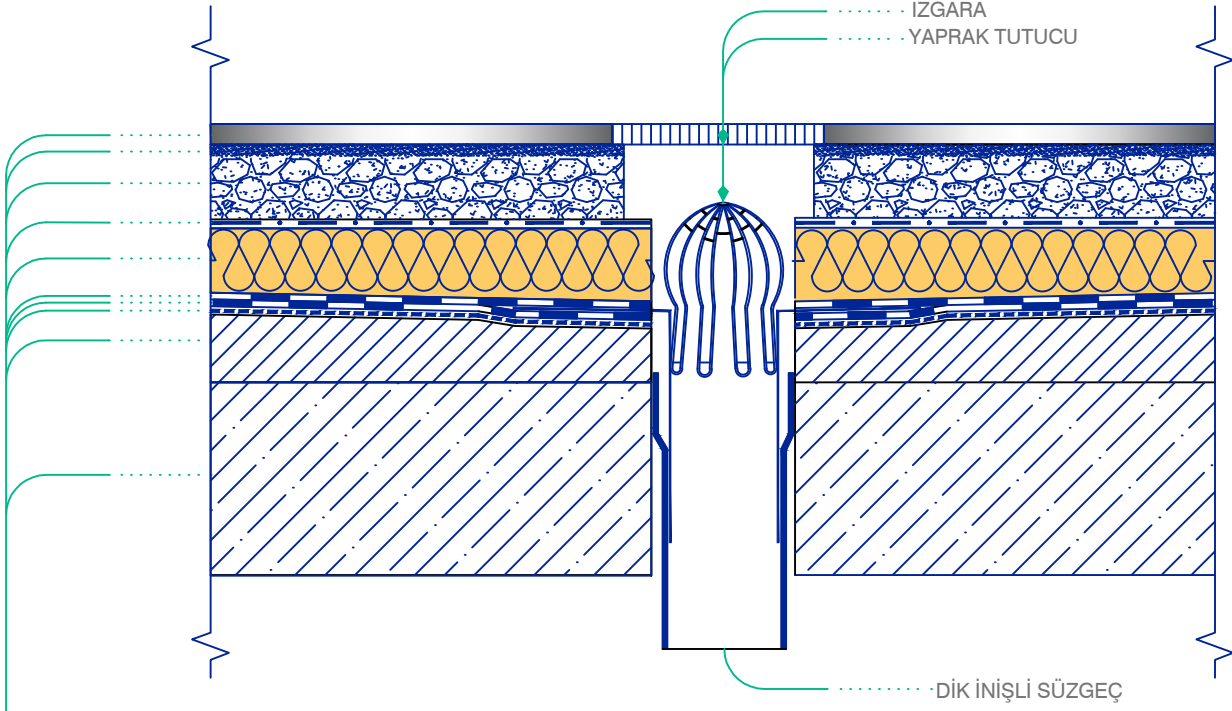

## GEZİLEBİLİR ISI YALITIMLI TERS TERAS ÇATI -DİK İNİŞLİ SÜZGEÇ AYRINTISI-

KAPLAMA TABAKASI

HARÇ

ÇAKIL

FİLTRE KATMANI

ISI YALITIM LEVHASI

TS EN 13707'YE UYGUN POLİMER BİTÜMLÜ SU YALITIM ÖRTÜSÜ  
(POLYESTER KEÇE TAŞIYICILI)

TS EN 13707'YE UYGUN POLİMER BİTÜMLÜ SU YALITIM ÖRTÜSÜ  
(CAM TÜLÜ VEYA POLYESTER KEÇE TAŞIYICILI)

ASTAR

EĞİM BETONU

BETONARME DÖŞEME

DİK İNİŞLİ SÜZGEÇ

İZGARA

YAPRAK TUTUCU